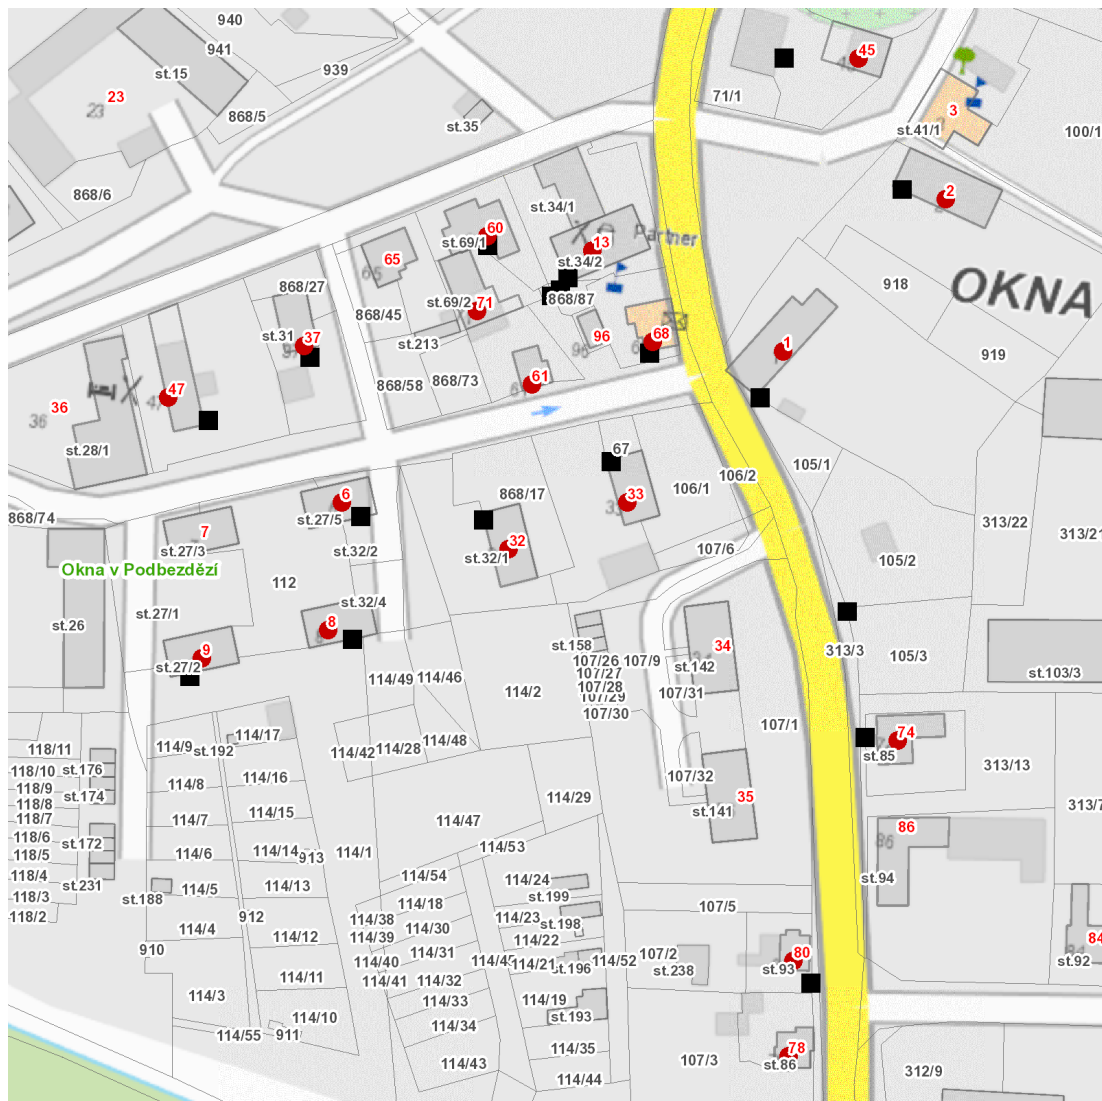

dne **11. 11. 2024** od **10:00** do **14:00** hodin

Plánovaná odstávka zahrnuje tyto lokality:**Okna (okres Česká Lípa)**

č. p. 1, 2, 6, 8, 9, 13, 32, 33, 37, 45, 47, 60, 61, 68, 71, 74, 78, 80

UPOZORNĚNÍ

dne 11. 11. 2024 od 10:00 do 14:00 hodin**Orientační mapový podklad odstávkou dotčených lokalit****VYSVĚTLIVKY**

- – adresy dotčené odstávkou elektřiny
- – místa připojení k elektrické síti dotčená odstávkou