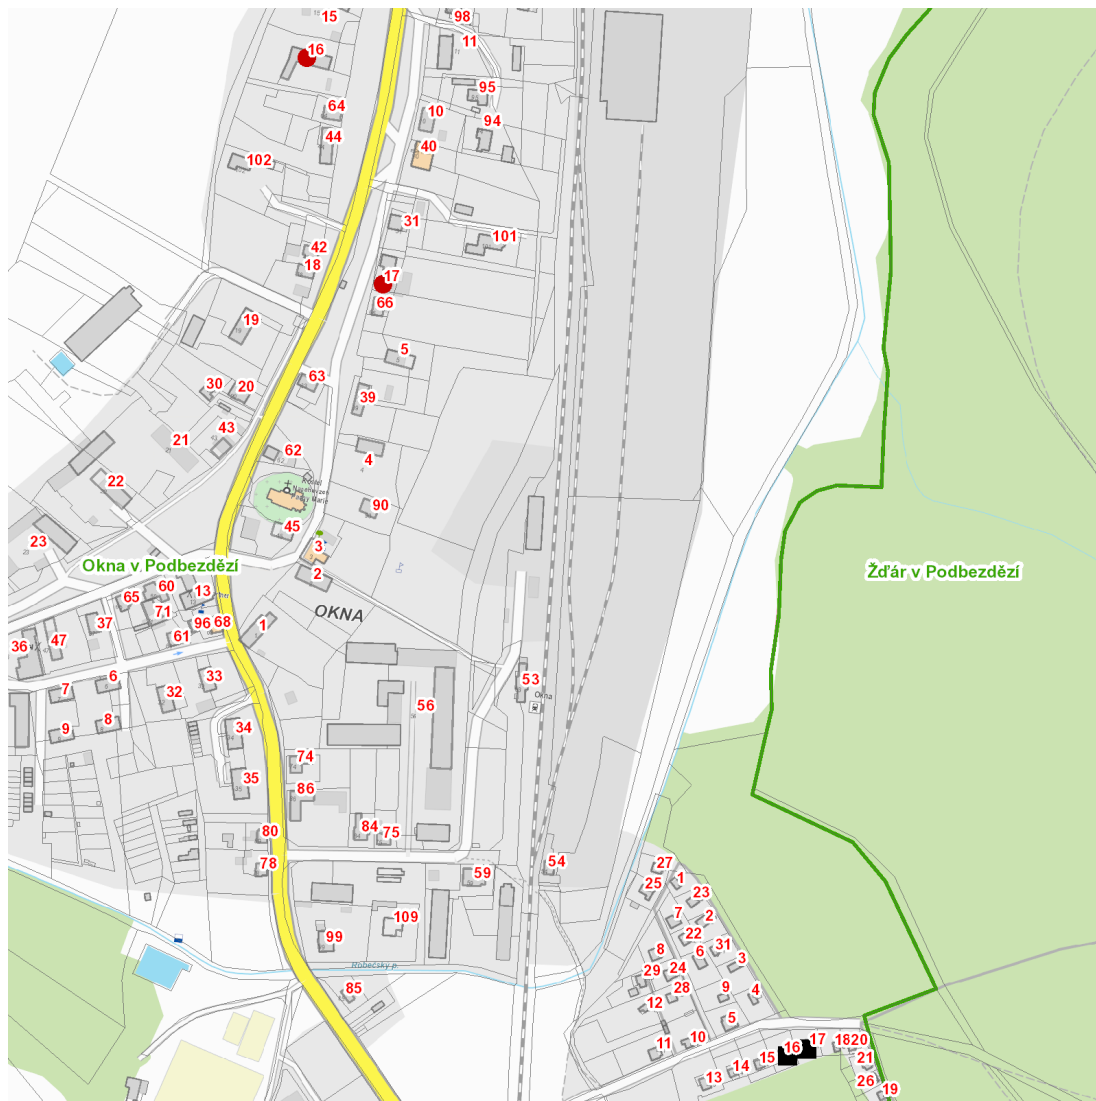

dne **26. 8. 2024** od **9:45** do **10:45** hodin

Plánovaná odstávka zahrnuje tyto lokality:

Okna (okres Česká Lípa)
č. p. 16, 17

UPOZORNĚNÍ

Dotčené zařízení distribuční soustavy je nutné i v době odstávky považovat za zařízení pod napětím, a proto vás žádáme o dodržení všech zásad bezpečnosti a provedení opatření potřebných k zamezení případných škod na zdraví a majetku. | Provozovatelé výroben elektřiny jsou povinni zajistit přerušení dodávky elektřiny z výroby do vypnutého úseku distribuční soustavy.

dne 26. 8. 2024 od 9:45 do 10:45 hodin**Orientační mapový podklad odstávkou dotčených lokalit****VYSVĚTLIVKY**

- – adresy dotčené odstávkou elektřiny
- – místa připojení k elektrické síti dotčená odstávkou